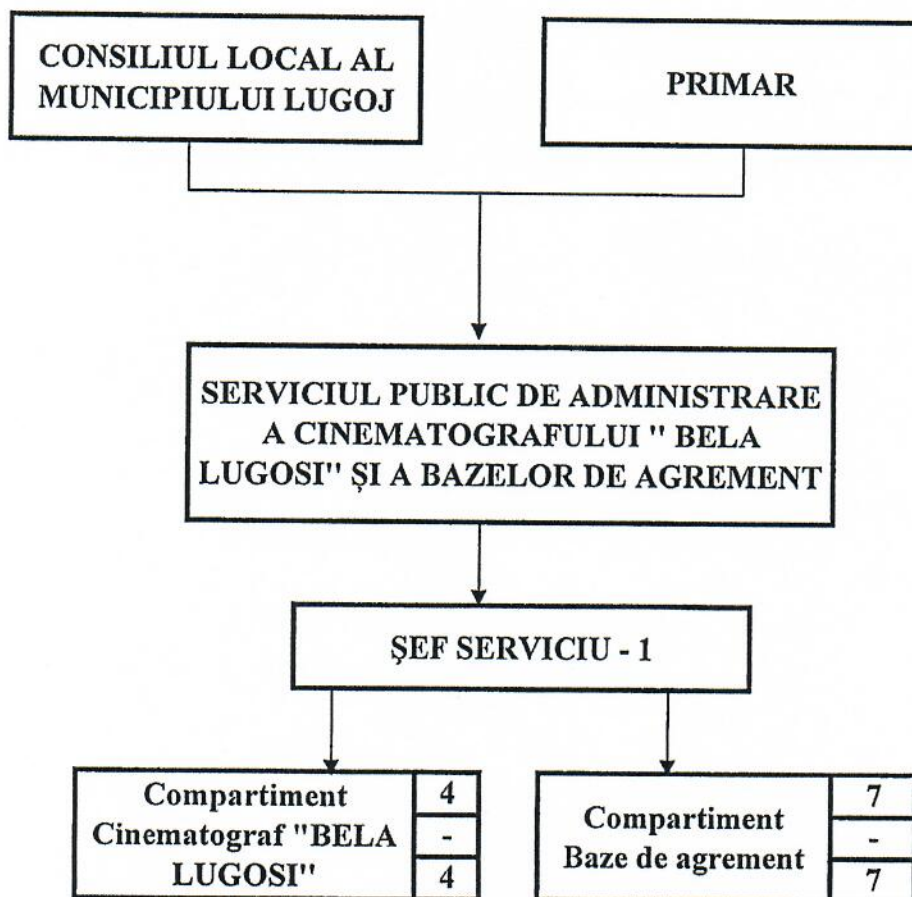

ORGANIGRAMA

Total posturi, din care:	12
Funcții contractuale de conducere:	1
Funcții contractuale de execuție:	11

STAT DE FUNCȚII
SERVICIUL PUBLIC DE ADMINISTRARE A CINEMATOGRAFULUI "BELA LUGOSI"
ȘI A BAZELOR DE AGREMENT

Nr. crt.	Numele, prenumele/ vacant, temporar vacant, după caz	Funcția de demnitate publică	Funcția publică		Nivelul studiilor	Gradul profesional	Funcția contractuală		Grad/treaptă profesională	Nivelul studiilor	Observații
			de conducere	de execuție/ nivel de salarizare			de conducere	de execuție			
CONDUCERE											
1	Cirstoiu Sorin						Șef Serviciu		II	S	
COMPARTIMENT CINEMATOGRAF "BELA LUGOSI"											
2	Madescu Petru						Inspector de specialitate	I		S	
	Mișcuța Sorin						Inspector de specialitate	I		S	
4	Checea Alina Lavinia						Casier			M	
5	Bocșeri Adela Ligia						Îngrijitor				
COMPARTIMENT BAZE DE AGREMENT											
6	Drăgoescu Liviu - Marius						Referent		II	M	
7	VACANT						Asistent medical			PL	
8	Bureșin Ionela						Casier			M	
9	Trif Eleonora						Casier			M	
10	VACANT						Îngrijitor				
11	Husar Ana						Îngrijitor				
12	Macovei Verginica						Îngrijitor				